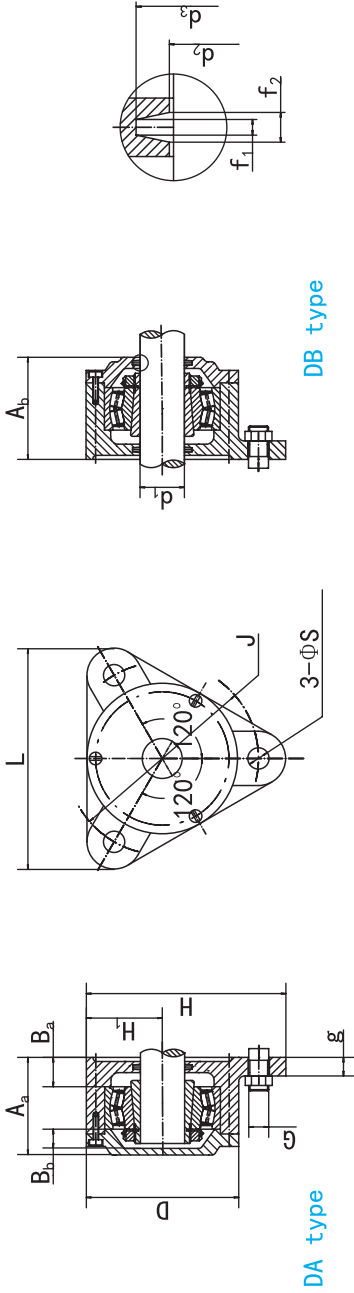

# Bearing Units

DB type

DA type

Bearing NO. DA/DB	Dimensions ( mm )													Locating Ring		wt(kg)							
	d1	Aa	Ab	g	Ba	Bb	D	H	H1	J	L	S	f1	f2	d2	d3	G	Bearing No.	Adapter Sleeve	Number	QTY	DA	DB
<b>722505DA</b> <b>722505DB</b>	20	51.5	56.5	10	15	12.5	75	100	38.0	96	110	11.5	3	4.2	21.5	31	M10	1205EK 2205EK 22205EK	H205 H305 H305	FRB5x52 ZW42x52 ZW42x52	1 1 1	1.48	1.55
<b>722506DA</b> <b>722506DB</b>	25	57.0	59.5	12	16	15.0	86	117	44.0	116	130	11.5	4	5.4	26.5	38	M10	1206EK 2206EK 22206EK	H206 H306 H306	FRB6x62 ZW50x62 ZW50x62	1 1 1	2.00	2.10
<b>722507DA</b> <b>722507DB</b>	30	59.5	63.5	12	16	14.5	97	130	48.5	130	145	14.0	4	5.4	31.5	43	M12	1207EK 2207EK 22207EK	H207 H307 H307	FRB8x72 ZW65x72 ZW65x72	1 1 1	2.90	3.00
<b>722508DA</b> <b>722508DB</b>	35	64.0	65.5	12	17	18.0	108	143	54.0	140	160	14.0	4	5.4	36.5	48	M12	1208EK 2208EK 22208EK	H208 H308 H308	FRB7x80 ZW70x80 ZW70x80	1 1 1	3.43	3.48
<b>722509DA</b> <b>722509DB</b>	40	64.5	69.5	12	19	16.5	113	160	60.0	160	180	14.0	4	5.4	41.5	53	M12	1209EK 2209EK 22209EK	H209 H309 H309	FRB6x85 ZW75x85 ZW75x85	1 1 1	4.20	4.45
<b>722510DA</b> <b>722510DB</b>	45	68.5	73.0	15	22	17.5	118	160	60.0	160	180	14.0	4	5.4	46.5	58	M12	1210EK 2210EK 22210EK	H210 H310 H310	FRB5x90 ZW80x90 ZW80x90	1 1 1	4.20	4.30
<b>722511DA</b> <b>722511DB</b>	50	75.5	81.5	15	24	19.5	128	172	65.0	170	192	14.0	5	6.8	51.5	67	M12	1211EK 2211EK 22211EK	H211 H311 H311	FRB6x100 ZW85x100 ZW85x100	1 1 1	5.25	5.45
<b>722512DA</b> <b>722512DB</b>	55	77.0	82.0	15	23	19.0	142	189	72.0	180	210	14.0	5	6.8	56.5	72	M12	1212EK 2212EK 22212EK	H212 H312 H312	FRB6x100 ZW85x100 ZW85x100	1 1 1	6.80	7.15
<b>722513DA</b> <b>722513DB</b>	60	80.0	86.0	15	22	20.0	152	203	78.0	190	225	14.0	5	6.8	62.0	77	M12	1213EK 2213EK 22213EK	H213 H313 H313	FRB10x120 FRB2x120 FRB2x120	1 1 1	7.65	7.80